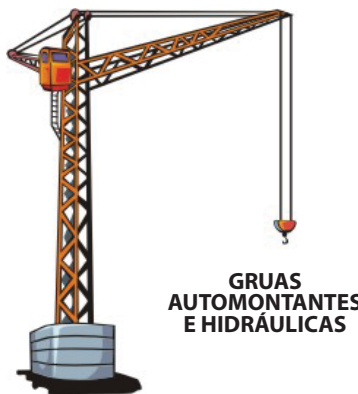

GRUAS AUTOMONTANTES E HIDRÁULICAS